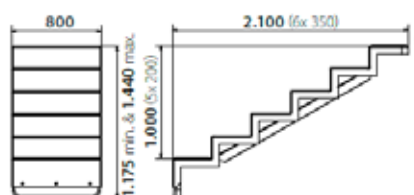

Eleganz 80 kurz