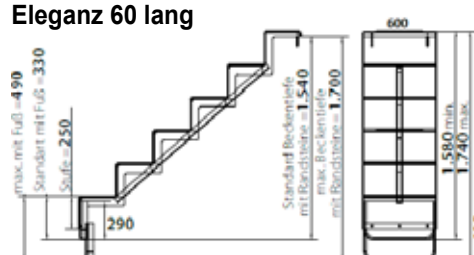

224030*	Eleganz 60 „U“ Ausführung kurz Farben: weiss, meerblau, sand, azurblau, silbergrau und granit	3'100.00
224031*	Eleganz 60 „U“ Ausführung lang Farben: weiss, meerblau, sand, azurblau, silbergrau und granit	3'620.00
224032*	Eleganz 80 „U“ Ausführung kurz Farben: weiss, meerblau, sand, azurblau, silbergrau und granit	4'670.00
224033*	Eleganz 80 „U“ Ausführung lang Farben: weiss, meerblau, sand, azurblau, silbergrau und granit	5'430.00
224034	Maueranker V4A für Eleganz 60 + 80 kurz	210.00
161095	Griffbogen Typ L, H: 850 mm mit Ausladung 1200 mm mit Flanschplatte V4A	777.00
161097	Handlauf MARINA, poliert, pro Stück	625.00
Mehrpreis: Stufen abgesetzt		340.00

Eleganz 60 kurz

Eleganz 60 lang

Eleganz 80 kurz

Eleganz 80 lang